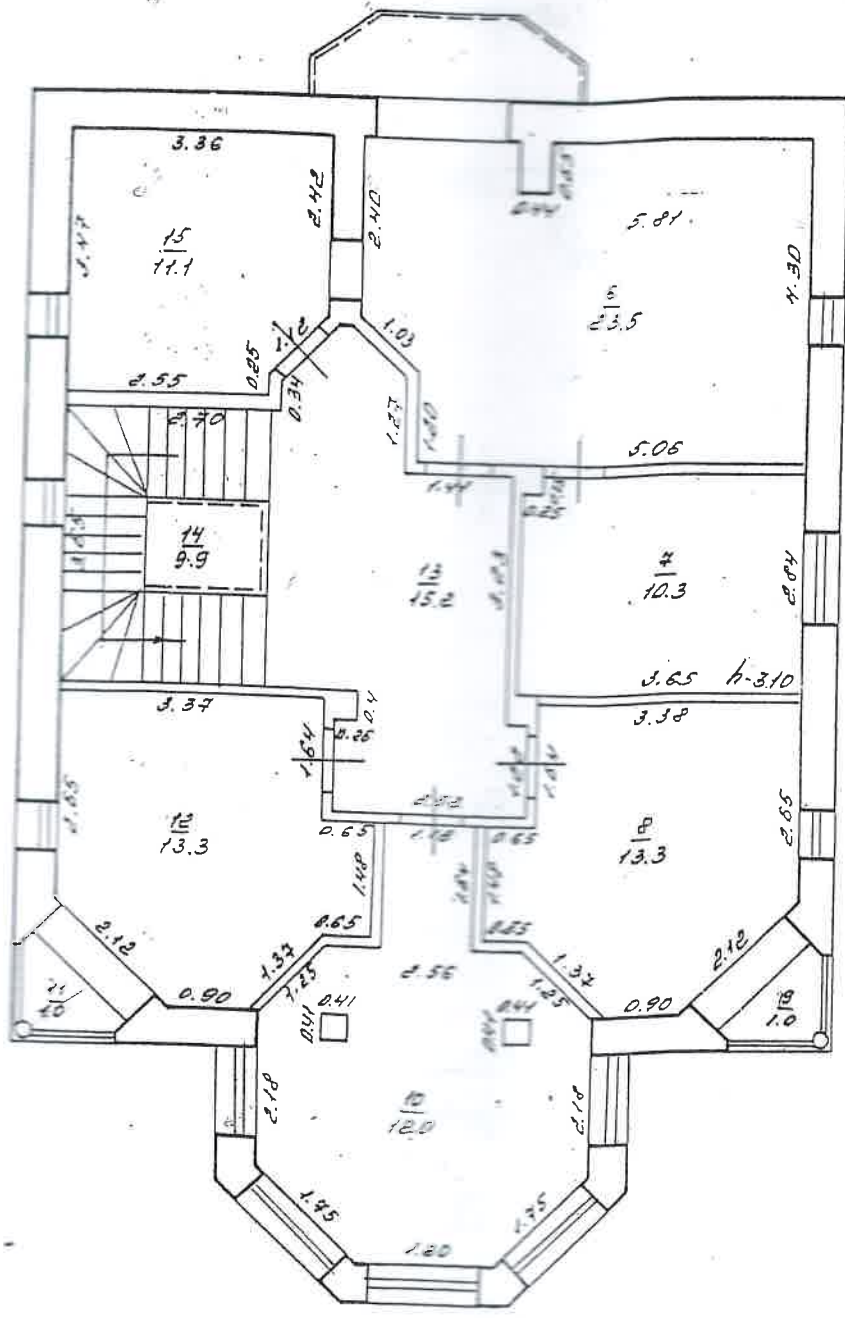

Полэтажный план строения

находящегося в с. Мусьяко
 между в
 по ул. Чаршик № 135 литер А

КОПИЯ

Масштаб

1:100

I этаж

Телефоны
 Электронлиты

26 27

литр А
 Н-3.60
 м.с.м. 0.45

Поэтажный план строения
 находящегося в с. Мокшало
 массив №1
 по ул. Ударник №135

КОПИЯ

Масштаб
 1:100

II этаж

ЛИСТ А
 Н-3.30

Позтажний план строения
 находящегося в Маслово
 по ул. Дарницкая № 25 №/А

КОПИЯ

Масштаб
 1:100

Мансарда

АЛТИТ Н/А
 Н-3.30
 т.ст. 0.30