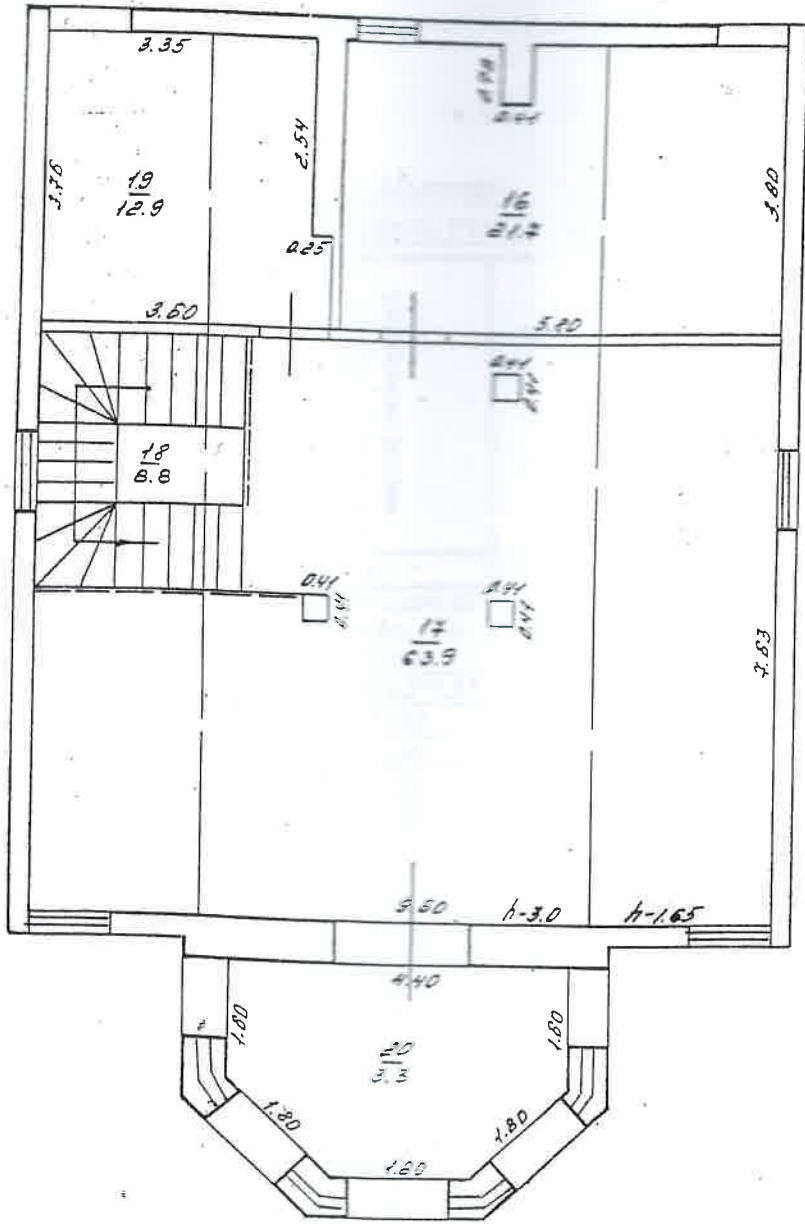

Полэтажный план строения

находящегося в с. Мусьяко
 между в
 по ул. Чаршик № 135 литер А

КОПИЯ

Масштаб

1:100

I этаж

Телефоны
 Электронлиты

26 27

литр А
 Н-3.60
 м.с.м. 0.45

Поэтажный план строения
 находящегося в с. Мокшало
 массив №1
 по ул. Ударник №135

КОПИЯ

Масштаб
 1:100

II этаж

ЛИСТ А
 Н-3.30

Позтажний план строения
 находящегося в Маслово
 по ул. Дарницкая № 25 №/А

КОПИЯ

Масштаб
 1:100

Мансарда

АЛТИТ Н/А
 Н-3.30
 т.ст. 0.30